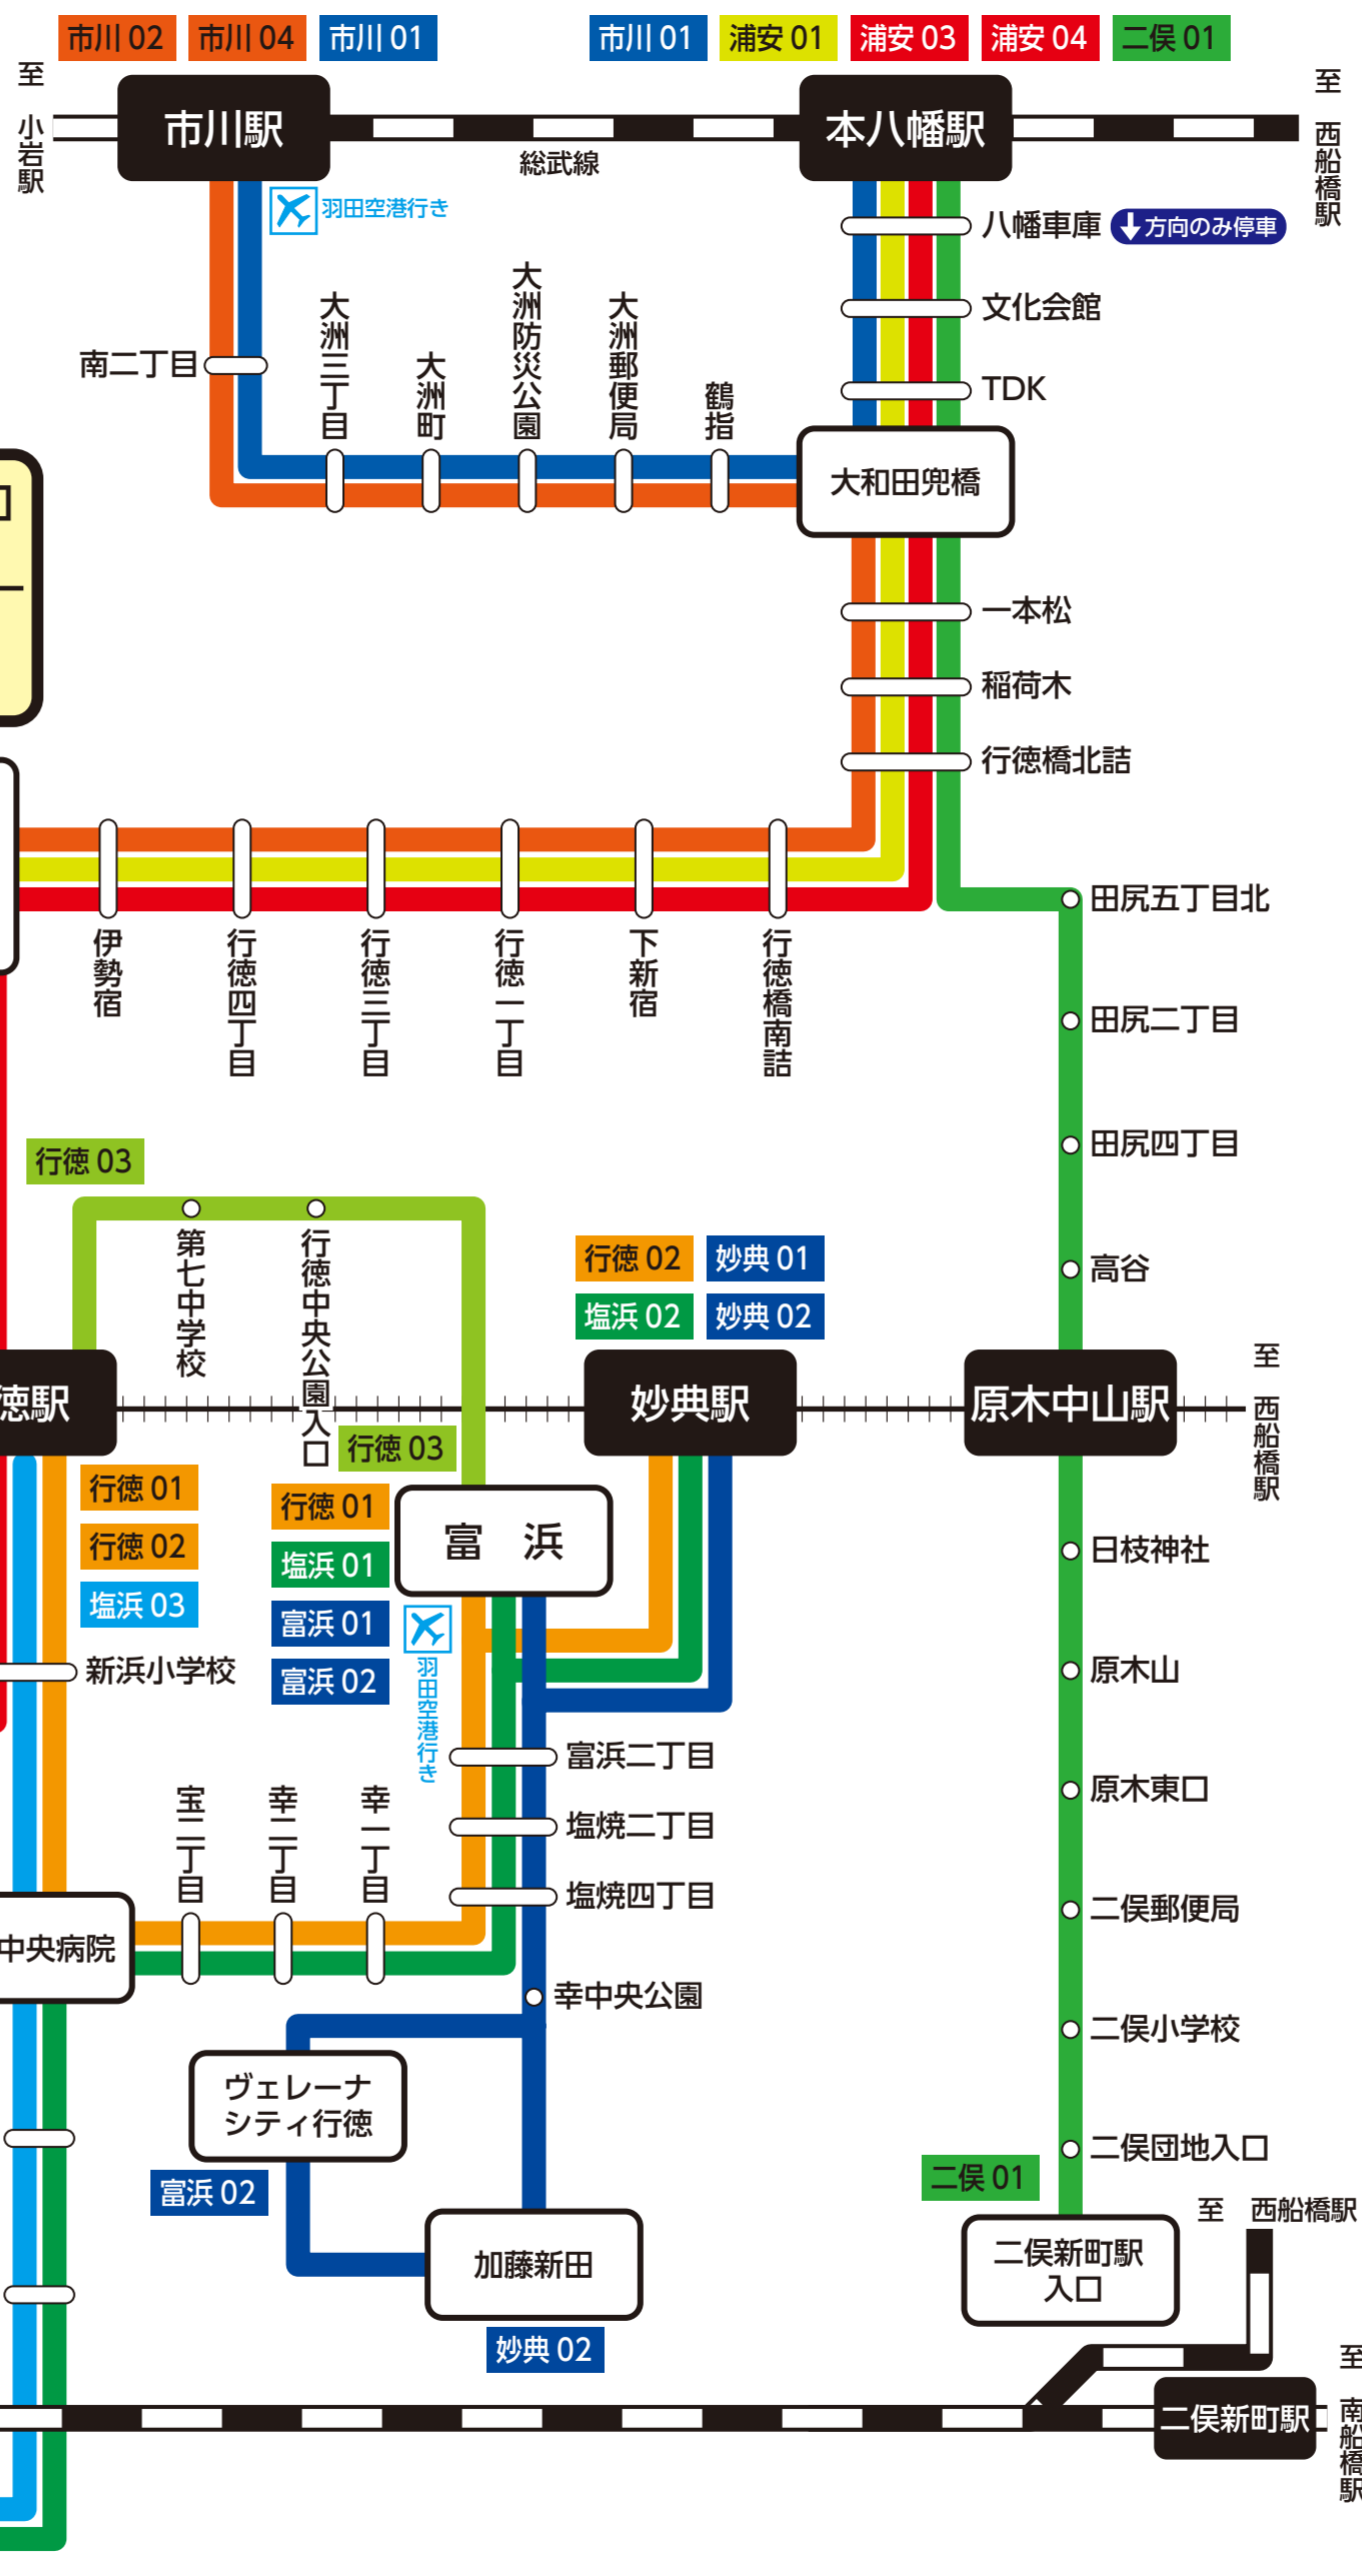

# 京成トランジットバス 路線図

KEISEI TRANSIT BUS Co.,Ltd.

お問い合わせは・・・京成トランジットバス(株) TEL: 047-306-7211

http://www.transitbus.co.jp/

平成 26 年 7 月現在

## 高速バス

羽田空港 ~ 富浜 (妙典駅)・市川駅南口 行 徳 駅  
【第2、第1、国際線 ターミナル】

調 布 駅 ~ 「東京ディズニーリゾート®」  
【東京ディズニーランド・東京ディズニーシー®】

系 統	起 点	終 点
浦安 01/02	浦 安 駅	本八幡駅 / 行徳駅
浦安 03/04	新浦安駅 / 行徳駅	本八幡駅
浦安 05	市川塩浜駅	浦 安 駅
浦安 06 浦安 07	市川塩浜駅	ハイタウン塩浜第一 市川塩浜駅
浦安 08 浦安 09	新浦安駅	ハイタウン塩浜第一 新浦安駅
行徳 01 行徳 02	富浜 (朝 9 時台まで) 妙典駅 (朝 10 時から)	行 徳 駅
行徳 03	富 浜	行 徳 駅
塩浜 01 塩浜 02	富浜 (朝 9 時台まで) 妙典駅 (朝 10 時から)	市川塩浜駅
塩浜 03	行 徳 駅	市川塩浜駅
富浜 01/02	富浜 / ヴェレーナシティ行徳	富 浜
妙典 01/02	妙 典 駅	妙典駅 / 加藤新田
市川 01	市 川 駅	本八幡駅
市川 02/04	市川駅 / 行徳駅	行徳中央病院 / 市川駅
二俣 01	本八幡駅	二俣新町駅入口
西船 21	西船橋駅	諏訪神社

※市川 02 は、行徳中央病院方向のみ【深夜バス】

※市川 04 は、市川駅方向のみ【朝のみ】