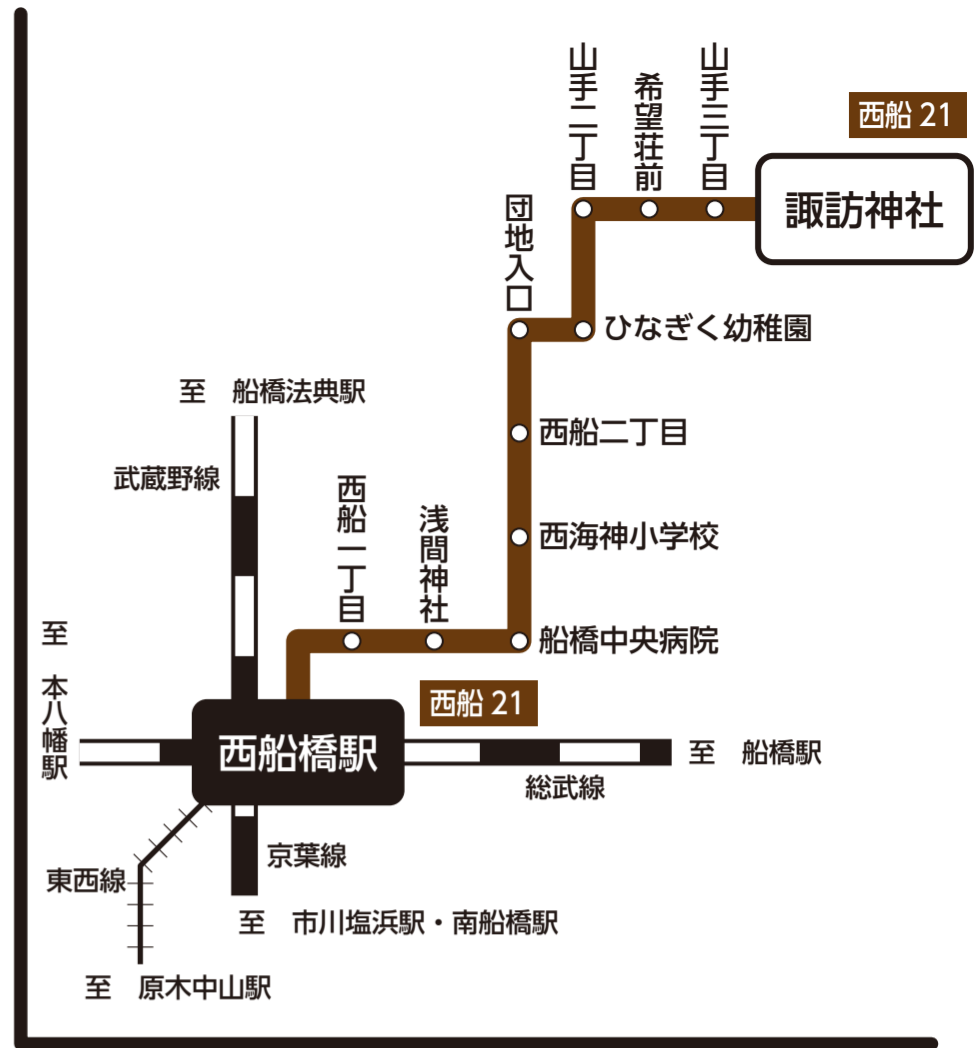

# 京成トランジットバス 路線図

KEISEI TRANSIT BUS Co.,Ltd.

お問い合わせは・・・京成トランジットバス(株) TEL: 047-306-7211

http://www.transitbus.co.jp/

平成 26 年 7 月現在

## 高速バス

羽田空港 ~ 富浜 (妙典駅)・市川駅南口 行 徳 駅  
【第2、第1、国際線 ターミナル】

調 布 駅 ~ 「東京ディズニーリゾート®」  
【東京ディズニーランド・東京ディズニーシー®】

系 統	起 点	終 点
浦安 01/02	浦 安 駅	本八幡駅 / 行徳駅
浦安 03/04	新浦安駅 / 行徳駅	本八幡駅
浦安 05	市川塩浜駅	浦 安 駅
浦安 06 浦安 07	市川塩浜駅	ハイタウン塩浜第一 市川塩浜駅
浦安 08 浦安 09	新浦安駅	ハイタウン塩浜第一 新浦安駅
行徳 01 行徳 02	富浜 (朝 9 時台まで) 妙典駅 (朝 10 時から)	行 徳 駅
行徳 03	富 浜	行 徳 駅
塩浜 01 塩浜 02	富浜 (朝 9 時台まで) 妙典駅 (朝 10 時から)	市川塩浜駅
塩浜 03	行 徳 駅	市川塩浜駅
富浜 01/02	富浜 / ヴェレーナシティ行徳	富 浜
妙典 01/02	妙 典 駅	妙典駅 / 加藤新田
市川 01	市 川 駅	本八幡駅
市川 02/04	市川駅 / 行徳駅	行徳中央病院 / 市川駅
二俣 01	本八幡駅	二俣新町駅入口
西船 21	西船橋駅	諏訪神社

※市川 02 は、行徳中央病院方向のみ【深夜バス】

※市川 04 は、市川駅方向のみ【朝のみ】